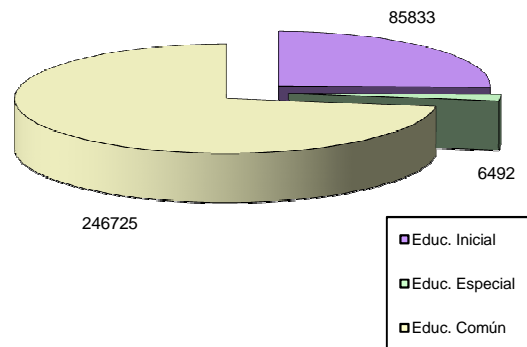

Alumnos Matriculados de Educación Inicial y Primaria Pública, por tipo de Educación, según departamento.

	Total	Educ. Inicial	Educ. Especial	Educ. Común
Total del País	339050	85833	6492	246725
Montevideo	106133	26558	2647	76928
Interior	232917	59275	3845	169797
Artigas	9937	2422	170	7345
Canelones	56949	14306	702	41941
Cerro Largo	10854	2750	240	7864
Colonia	14253	3843	212	10198
Durazno	6547	1632	141	4774
Flores	2722	757	40	1925
Florida	7735	1987	150	5598
Lavalleja	6025	1595	171	4259
Maldonado	17203	4250	298	12655
Paysandú	14019	3421	208	10390
Río Negro	7376	1913	161	5302
Rivera	13628	3404	158	10066
Rocha	8770	2242	237	6291
Salto	16985	4434	313	12238
San José	13123	3464	198	9461
Soriano	10236	2483	185	7568
Tacuarembó	10813	2787	176	7850
Treinta y Tres	5742	1585	85	4072

Fuente: Datos proporcionados por Programa Gurí a abril 2016
D.E.E del C.E.I.P